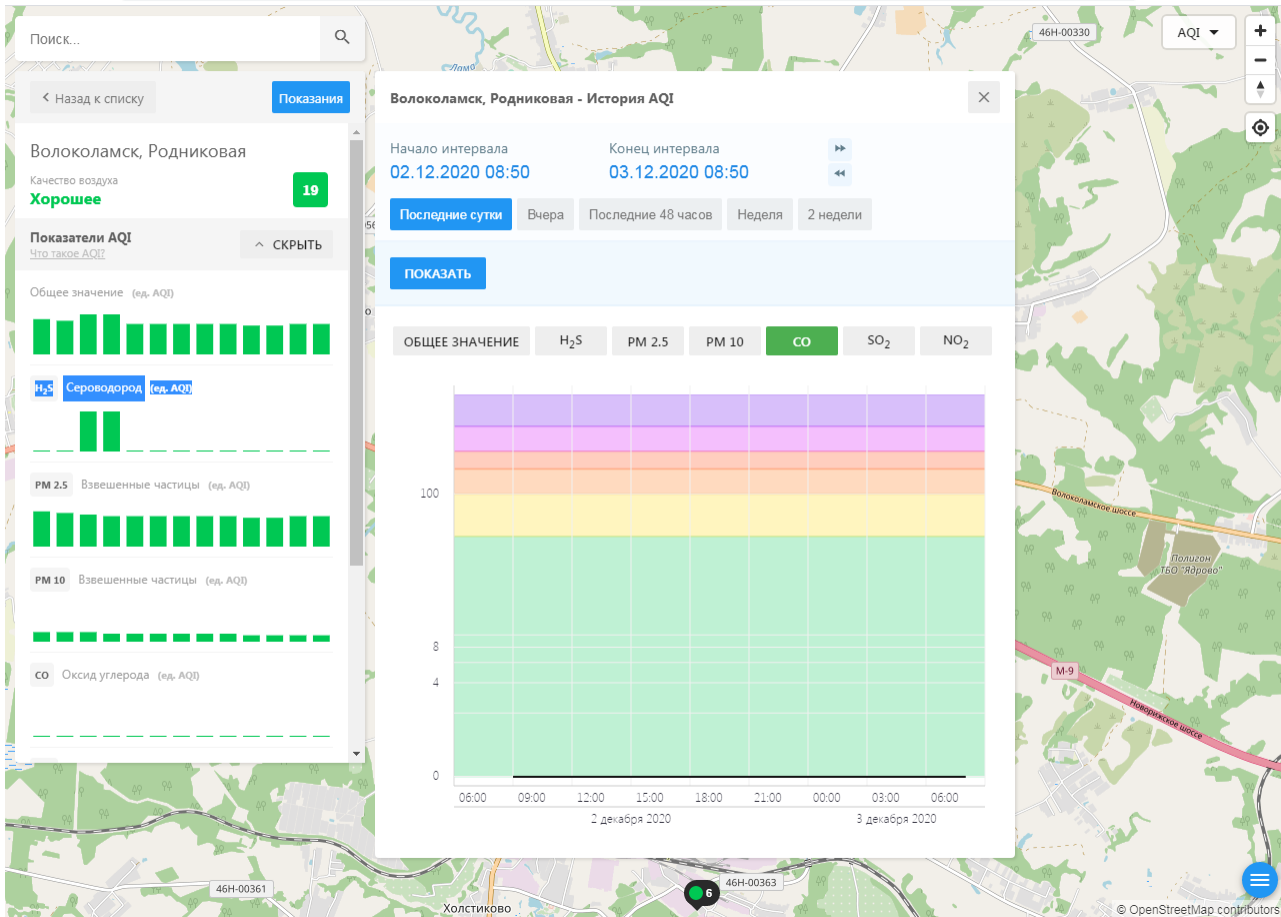

ecomon.urus.city/sites/31/aqi?lt=56.03041099999999&ln=35.945793645264985&z=12&m=0

Поиск..

Волоколамск, Родниковая

Качество воздуха **Хорошее** 19

Показатели AQI

Общее значение (ед. AQI)

H₂S Сероводород (ед. AQI)

PM 2.5 Взвешенные частицы (ед. AQI)

PM 10 Взвешенные частицы (ед. AQI)

CO Оксид углерода (ед. AQI)

Волоколамск, Родниковая - История AQI

Начало интервала: 02.12.2020 08:50

Конец интервала: 03.12.2020 08:50

© OpenStreetMap contributors

Поиск...

Назад к списку Показания

Волоколамск, Родниковая

Качество воздуха: **Хорошее** 19

Показатели AQI Что такое AQI? ^ СКРЫТЬ

Общее значение (ед. AQI)

H₂S Сероводород (ед. AQI)

PM 2.5 Взвешенные частицы (ед. AQI)

PM 10 Взвешенные частицы (ед. AQI)

CO Оксид углерода (ед. AQI)

ecomon.urus.city/sites/29/aqi?lt=55.987415999999996&ln=35.92300064526523&z=12&m=0

Поиск...

Волоколамск, Ямская