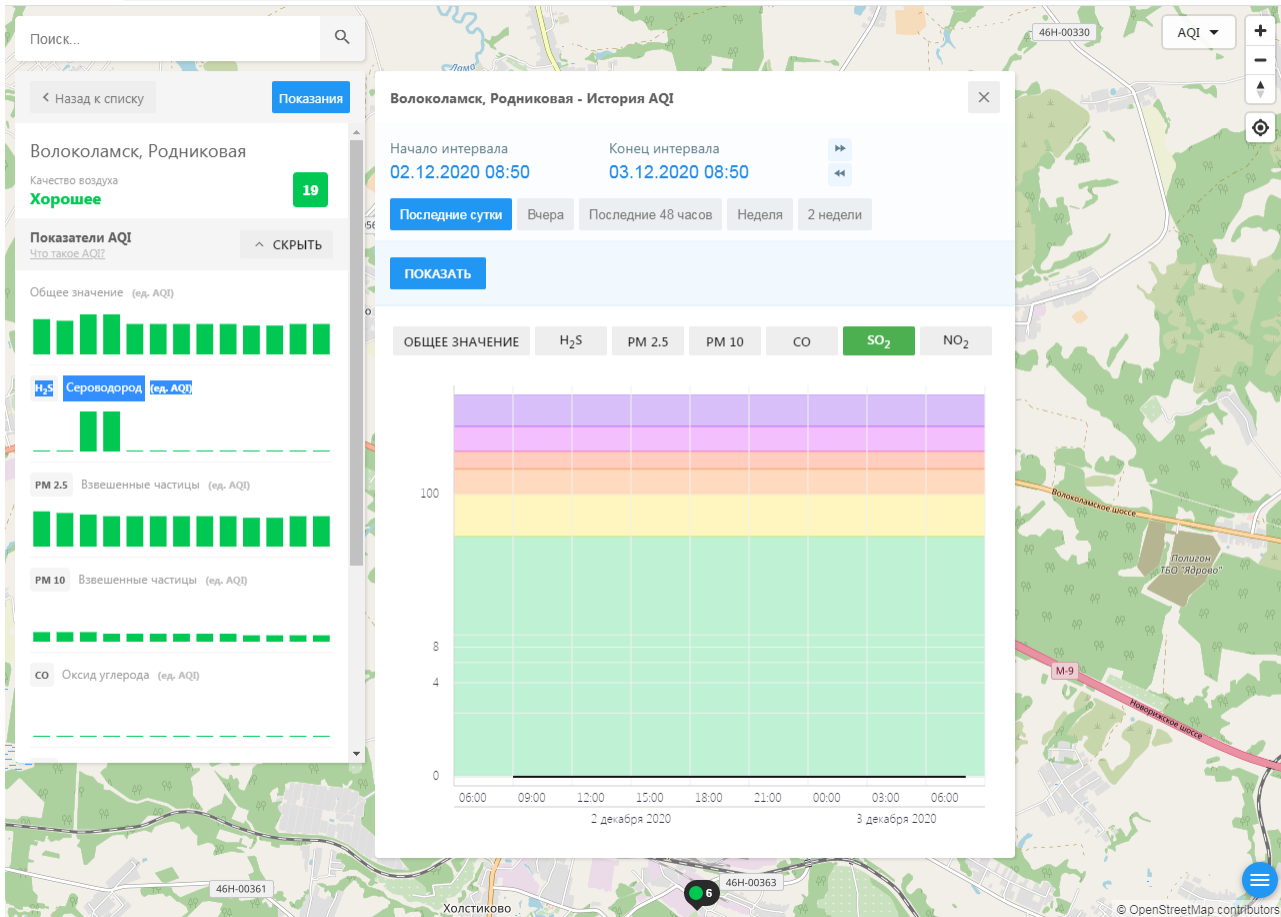

ecomon.urus.city/sites/31/aqi?lt=56.03041099999999&ln=35.945793645264985&z=12&m=0

Поиск..

Волоколамск, Родниковая

Качество воздуха **Хорошее** 19

Показатели AQI

Общее значение (ед. AQI)

H₂S Сероводород (ед. AQI)

PM 2.5 Взвешенные частицы (ед. AQI)

PM 10 Взвешенные частицы (ед. AQI)

CO Оксид углерода (ед. AQI)

Волоколамск, Родниковая - История AQI

Начало интервала: 02.12.2020 08:50

Конец интервала: 03.12.2020 08:50

© OpenStreetMap contributors

Поиск...

Назад к списку Показания

Волоколамск, Родниковая

Качество воздуха: **Хорошее** 19

Показатели AQI Что такое AQI? ^ СКРЫТЬ

Общее значение (ед. AQI)

H₂S Сероводород (ед. AQI)

PM 2.5 Взвешенные частицы (ед. AQI)

PM 10 Взвешенные частицы (ед. AQI)

CO Оксид углерода (ед. AQI)

ecomon.urus.city/sites/29/aqi?lt=55.987415999999996&ln=35.92300064526523&z=12&m=0

Поиск...

Волоколамск, Ямская