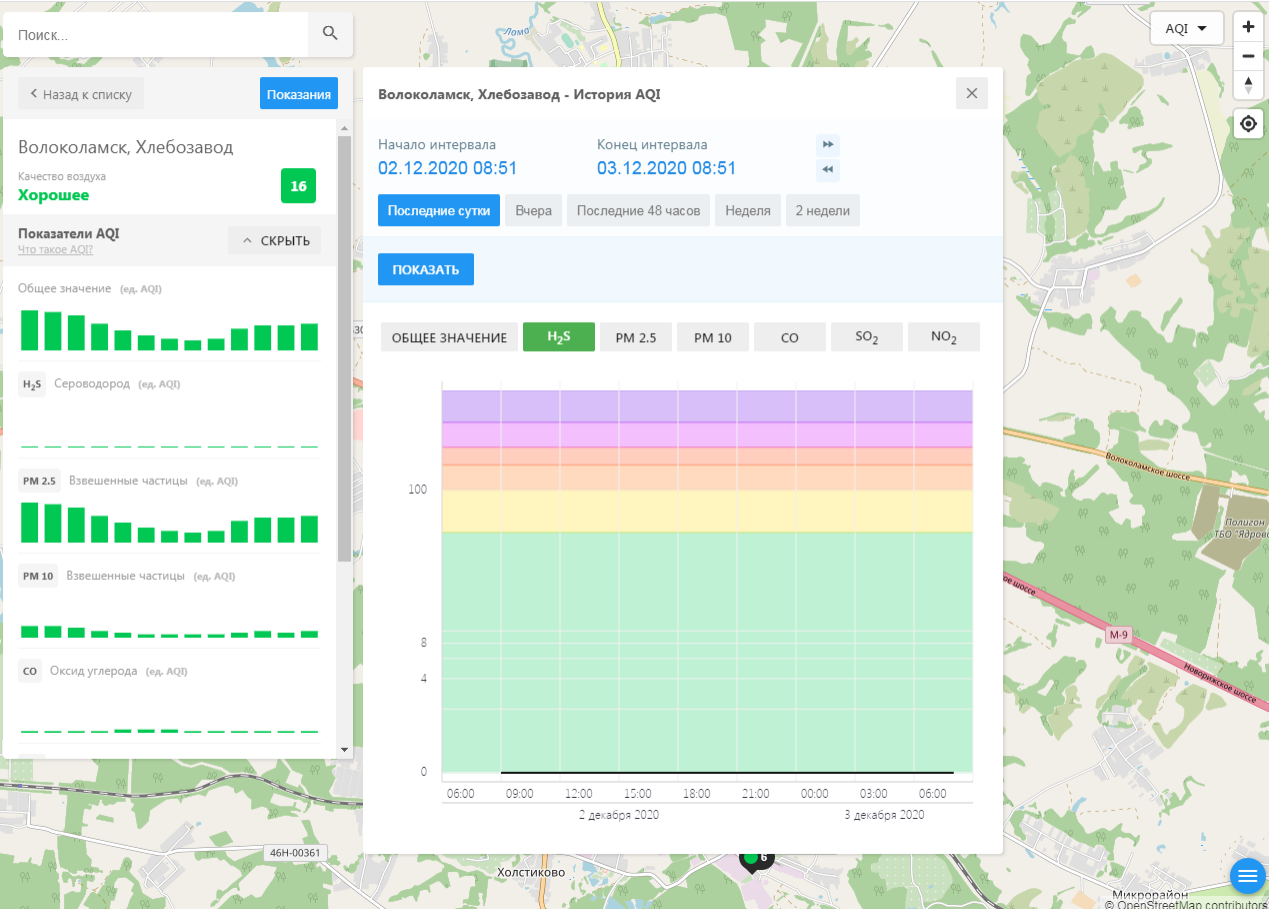

© OpenStreetMap contributors

Поиск...

Назад к списку Показания

Волоколамск, Родниковая

Качество воздуха: **Хорошее** 19

Показатели AQI Что такое AQI? ^ СКРЫТЬ

Общее значение (ед. AQI)

H₂S Сероводород (ед. AQI)

PM 2.5 Взвешенные частицы (ед. AQI)

PM 10 Взвешенные частицы (ед. AQI)

CO Оксид углерода (ед. AQI)

ecomon.urus.city/sites/29/aqi?lt=55.987415999999996&ln=35.92300064526523&z=12&m=0

Поиск...

Волоколамск, Ямская

Качество воздуха **Хорошее** 6

Показатели AQI [Что такое AQI?](#) ^ СКРЫТЬ

Общее значение (ед. AQI)

H₂S Сероводород (ед. AQI)

PM 2.5 Взвешенные частицы (ед. AQI)

PM 10 Взвешенные частицы (ед. AQI)

CO Оксид углерода (ед. AQI)

Волоколамск, Ямская - История AQI

Начало интервала: 02.12.2020 08:52 Конец интервала: 03.12.2020 08:52

Последние сутки Вчера Последние 48 часов Неделя 2 недели

ПОКАЗАТЬ

ОБЩЕЕ ЗНАЧЕНИЕ H₂S PM 2.5 PM 10 CO NO₂