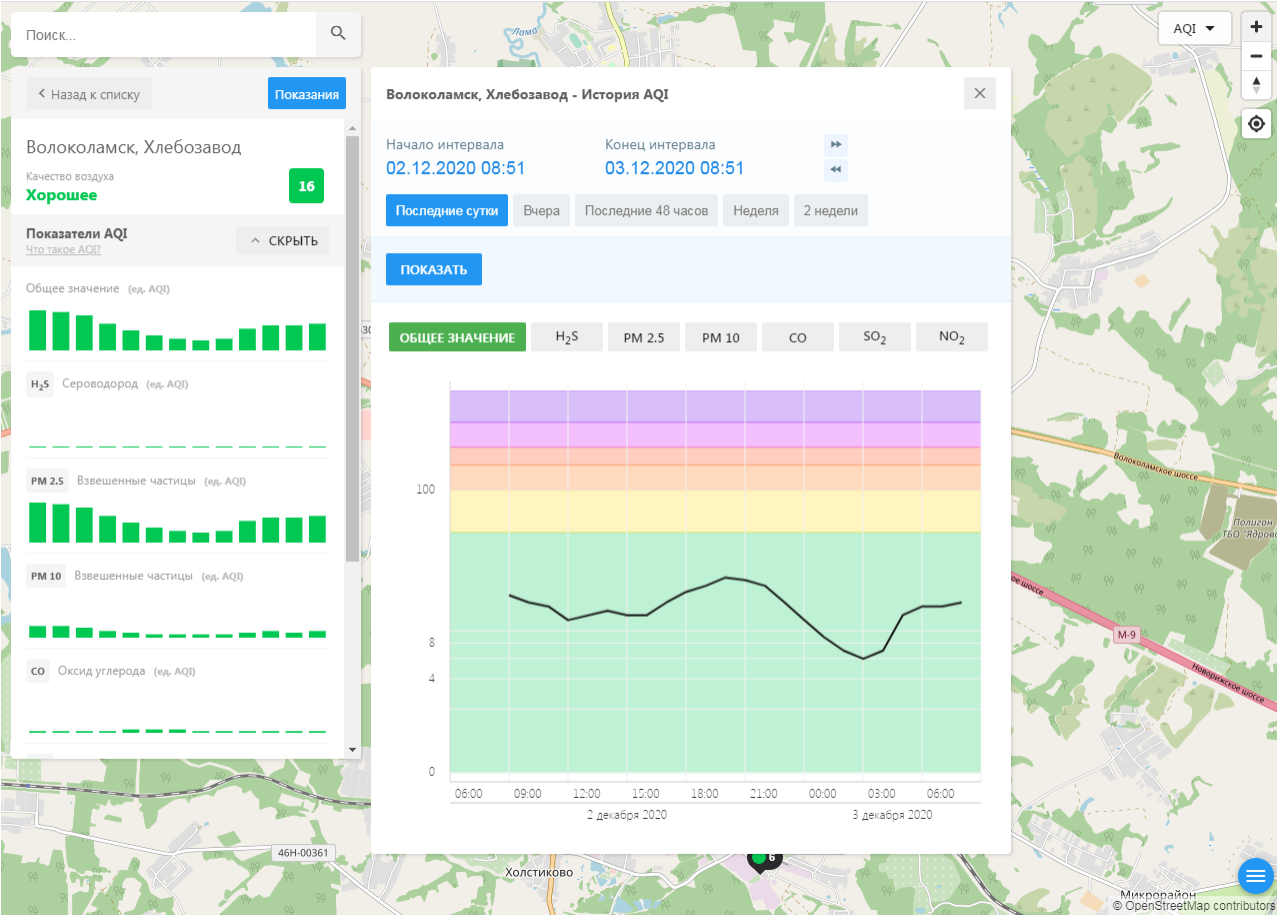

© OpenStreetMap contributors

Поиск...

Назад к списку Показания

Волоколамск, Родниковая

Качество воздуха: **Хорошее** 19

Показатели AQI Что такое AQI? ^ СКРЫТЬ

Общее значение (ед. AQI)

H₂S Сероводород (ед. AQI)

PM 2.5 Взвешенные частицы (ед. AQI)

PM 10 Взвешенные частицы (ед. AQI)

CO Оксид углерода (ед. AQI)

ecomon.urus.city/sites/29/aqi?lt=55.987415999999996&ln=35.92300064526523&z=12&m=0

Поиск...

Волоколамск, Ямская

Качество воздуха **Хорошее** 6

Показатели AQI [Что такое AQI?](#) ^ СКРЫТЬ

Общее значение (ед. AQI)

H₂S Сероводород (ед. AQI)

PM 2.5 Взвешенные частицы (ед. AQI)

PM 10 Взвешенные частицы (ед. AQI)

CO Оксид углерода (ед. AQI)

Волоколамск, Ямская - История AQI

Начало интервала: 02.12.2020 08:52 Конец интервала: 03.12.2020 08:52

Последние сутки Вчера Последние 48 часов Неделя 2 недели

ПОКАЗАТЬ

ОБЩЕЕ ЗНАЧЕНИЕ H₂S PM 2.5 PM 10 CO NO₂