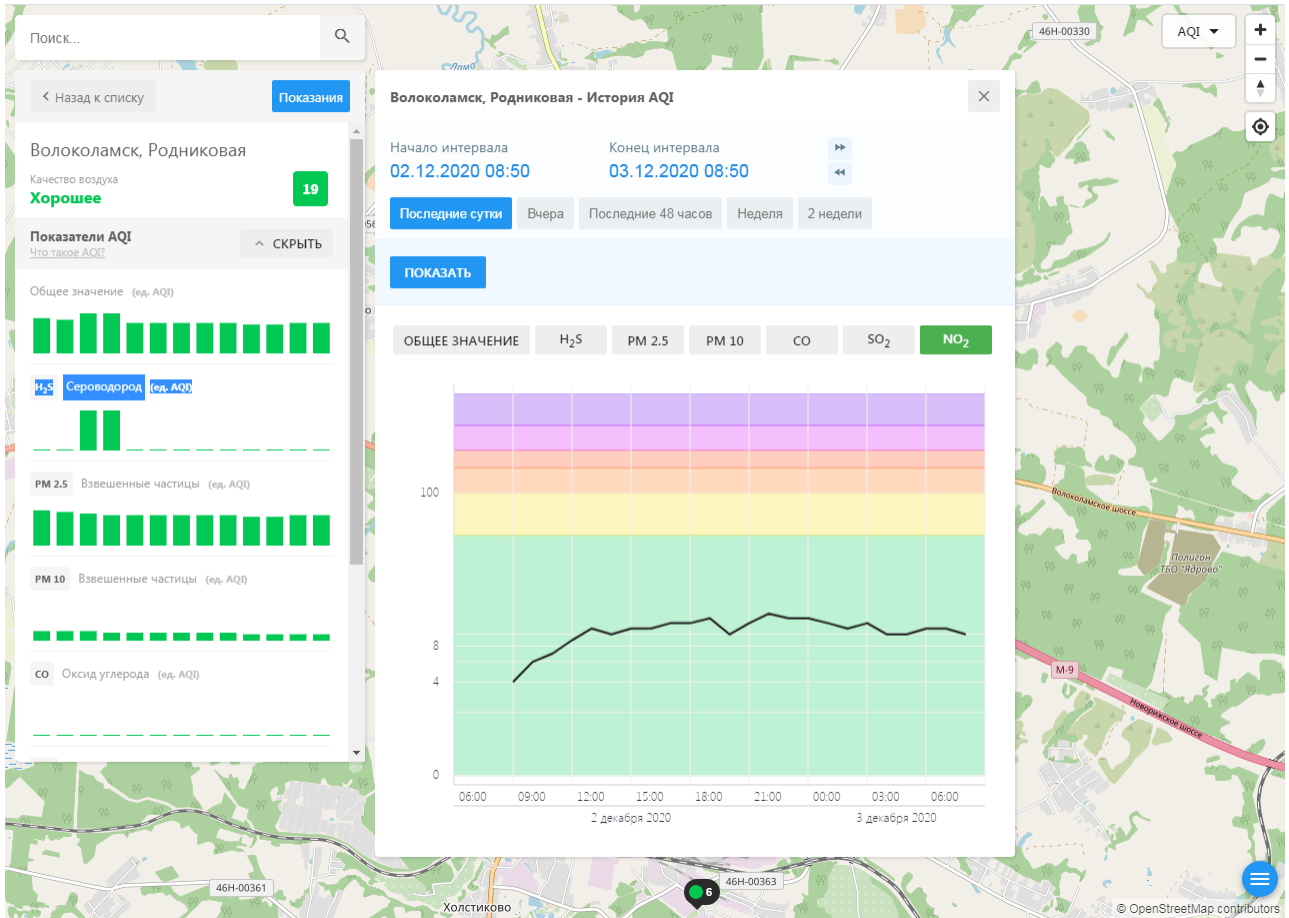

ecomon.urus.city/sites/31/aqi?lt=56.03041099999999&ln=35.945793645264985&z=12&m=0

Поиск..

Волоколамск, Родниковая

Качество воздуха **Хорошее** 19

Показатели AQI

Общее значение (ед. AQI)

H₂S Сероводород (ед. AQI)

PM 2.5 Взвешенные частицы (ед. AQI)

PM 10 Взвешенные частицы (ед. AQI)

CO Оксид углерода (ед. AQI)

Волоколамск, Родниковая - История AQI

Начало интервала: 02.12.2020 08:50

Конец интервала: 03.12.2020 08:50

© OpenStreetMap contributors

Поиск...

Назад к списку Показания

Волоколамск, Родниковая

Качество воздуха: **Хорошее** 19

Показатели AQI Что такое AQI? ^ СКРЫТЬ

Общее значение (ед. AQI)

H₂S Сероводород (ед. AQI)

PM 2.5 Взвешенные частицы (ед. AQI)

PM 10 Взвешенные частицы (ед. AQI)

CO Оксид углерода (ед. AQI)

ecomon.urus.city/sites/29/aqi?lt=55.987415999999996&ln=35.92300064526523&z=12&m=0

Поиск...

Волоколамск, Ямская