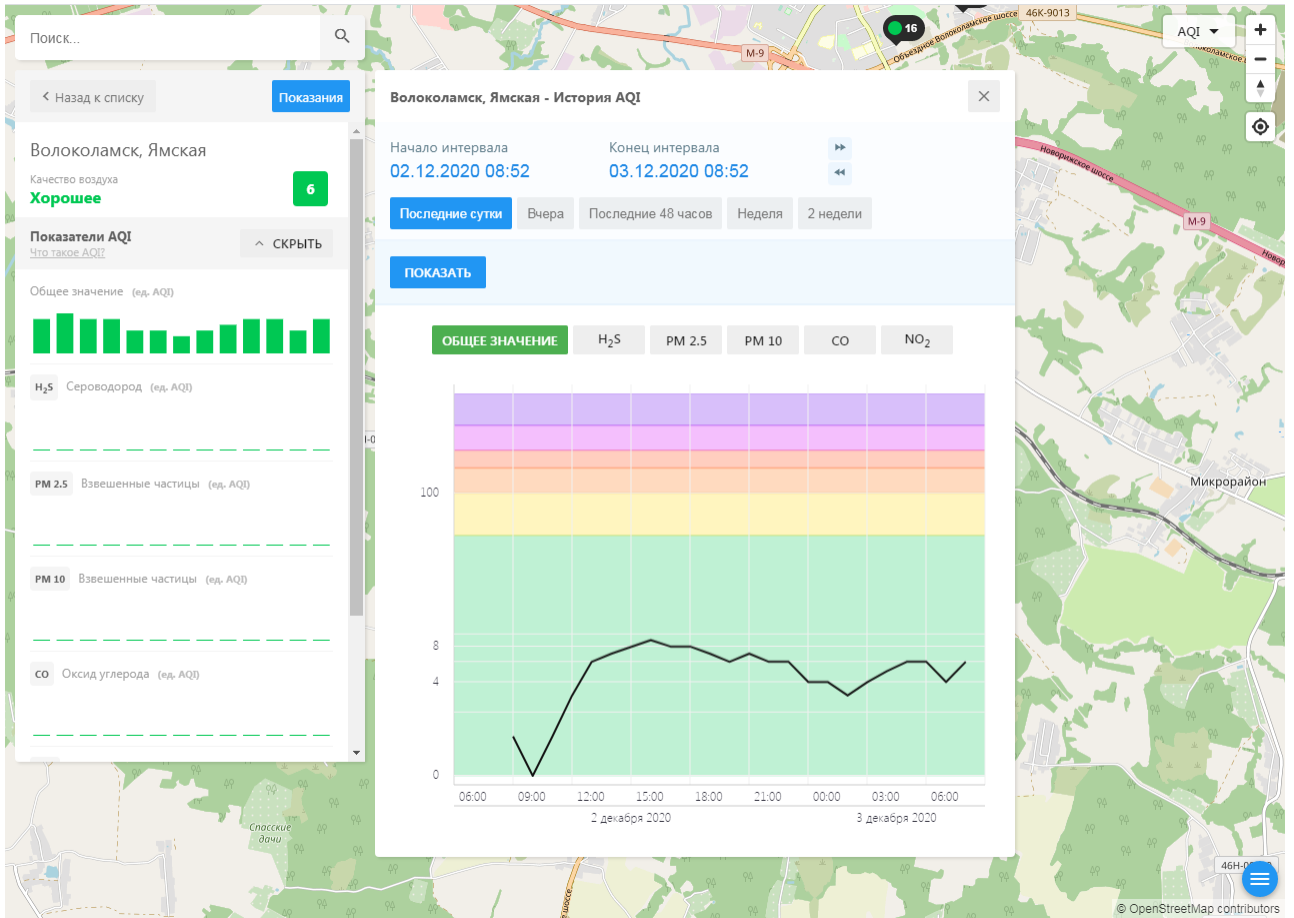

© OpenStreetMap contributors

Поиск...

Назад к списку Показания

Волоколамск, Родниковая

Качество воздуха: **Хорошее** 19

Показатели AQI Что такое AQI? ^ СКРЫТЬ

Общее значение (ед. AQI)

H₂S Сероводород (ед. AQI)

PM 2.5 Взвешенные частицы (ед. AQI)

PM 10 Взвешенные частицы (ед. AQI)

CO Оксид углерода (ед. AQI)

ecomon.urus.city/sites/29/aqi?lt=55.987415999999996&ln=35.92300064526523&z=12&m=0

Поиск...

Волоколамск, Ямская

Качество воздуха **Хорошее** 6

Показатели AQI [Что такое AQI?](#) ^ СКРЫТЬ

Общее значение (ед. AQI)

H₂S Сероводород (ед. AQI)

PM 2.5 Взвешенные частицы (ед. AQI)

PM 10 Взвешенные частицы (ед. AQI)

CO Оксид углерода (ед. AQI)

Волоколамск, Ямская - История AQI

Начало интервала: 02.12.2020 08:52 Конец интервала: 03.12.2020 08:52

Последние сутки Вчера Последние 48 часов Неделя 2 недели

ПОКАЗАТЬ

ОБЩЕЕ ЗНАЧЕНИЕ H₂S PM 2.5 PM 10 CO NO₂