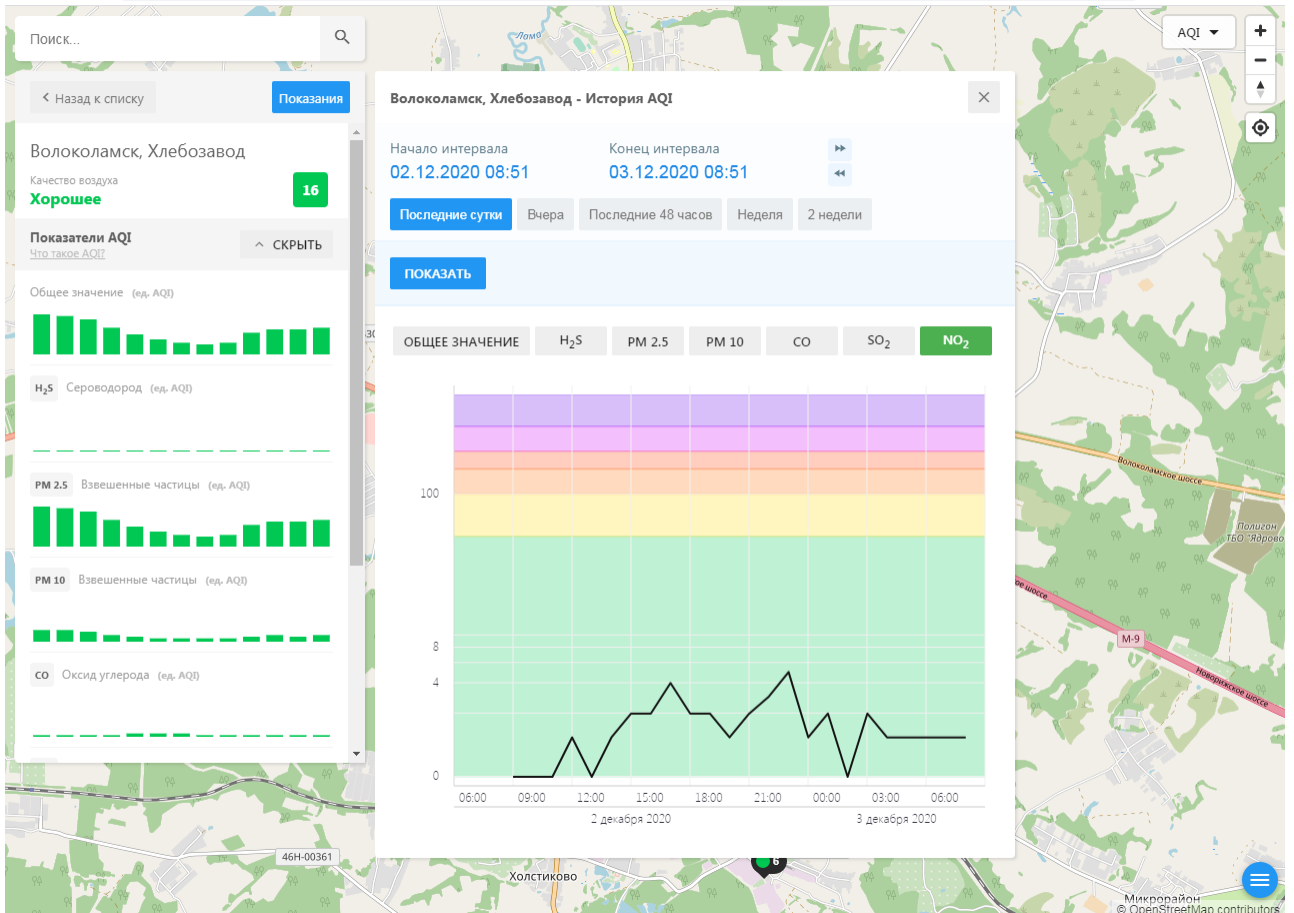

© OpenStreetMap contributors

Поиск...

Назад к списку Показания

Волоколамск, Родниковая

Качество воздуха: **Хорошее** 19

Показатели AQI Что такое AQI? ^ СКРЫТЬ

Общее значение (ед. AQI)

H₂S Сероводород (ед. AQI)

PM 2.5 Взвешенные частицы (ед. AQI)

PM 10 Взвешенные частицы (ед. AQI)

CO Оксид углерода (ед. AQI)

ecomon.urus.city/sites/29/aqi?lt=55.987415999999996&ln=35.92300064526523&z=12&m=0

Поиск...

Волоколамск, Ямская

Качество воздуха **Хорошее** 6

Показатели AQI [Что такое AQI?](#) ^ СКРЫТЬ

Общее значение (ед. AQI)

H₂S Сероводород (ед. AQI)

PM 2.5 Взвешенные частицы (ед. AQI)

PM 10 Взвешенные частицы (ед. AQI)

CO Оксид углерода (ед. AQI)

Волоколамск, Ямская - История AQI

Начало интервала: 02.12.2020 08:52 Конец интервала: 03.12.2020 08:52

Последние сутки Вчера Последние 48 часов Неделя 2 недели

ПОКАЗАТЬ

ОБЩЕЕ ЗНАЧЕНИЕ H₂S PM 2.5 PM 10 CO NO₂