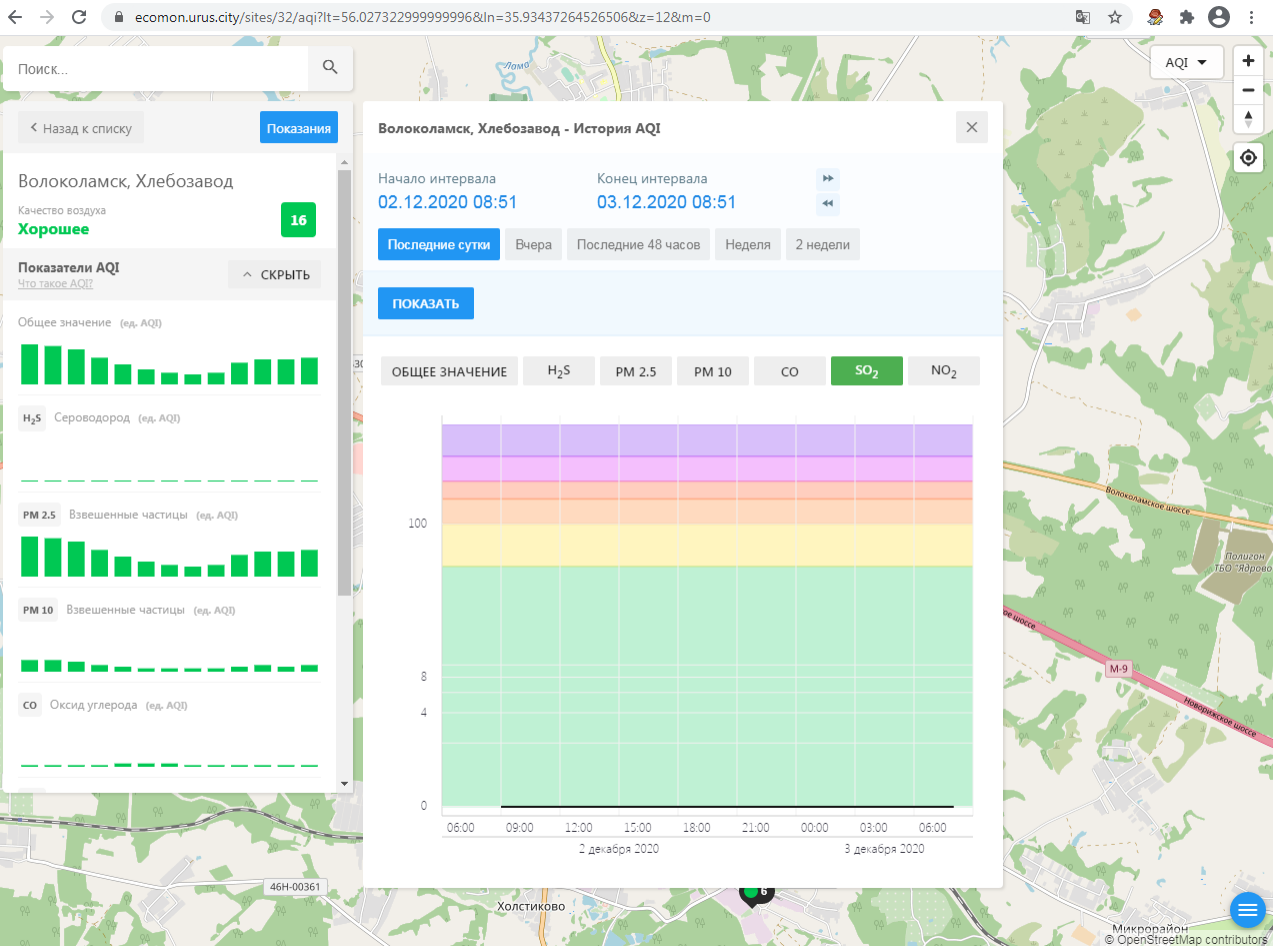

PM 2.5 Взвешенные частицы (ед. AQI)

PM 10 Взвешенные частицы (ед. AQI)

CO Оксид углерода (ед. AQI)

Волоколамск, Родниковая - История AQI

Начало интервала: 02.12.2020 08:50

Конец интервала: 03.12.2020 08:50

© OpenStreetMap contributors

Поиск...

Назад к списку Показания

Волоколамск, Родниковая

Качество воздуха: **Хорошее** 19

Показатели AQI Что такое AQI? ^ СКРЫТЬ

Общее значение (ед. AQI)

H₂S Сероводород (ед. AQI)

PM 2.5 Взвешенные частицы (ед. AQI)

PM 10 Взвешенные частицы (ед. AQI)

CO Оксид углерода (ед. AQI)

ecomon.urus.city/sites/29/aqi?lt=55.987415999999996&ln=35.92300064526523&z=12&m=0

Поиск...

Волоколамск, Ямская

Качество воздуха **Хорошее** 6

Показатели AQI [Что такое AQI?](#) ^ СКРЫТЬ

Общее значение (ед. AQI)

H₂S Сероводород (ед. AQI)

PM 2.5 Взвешенные частицы (ед. AQI)

PM 10 Взвешенные частицы (ед. AQI)

CO Оксид углерода (ед. AQI)