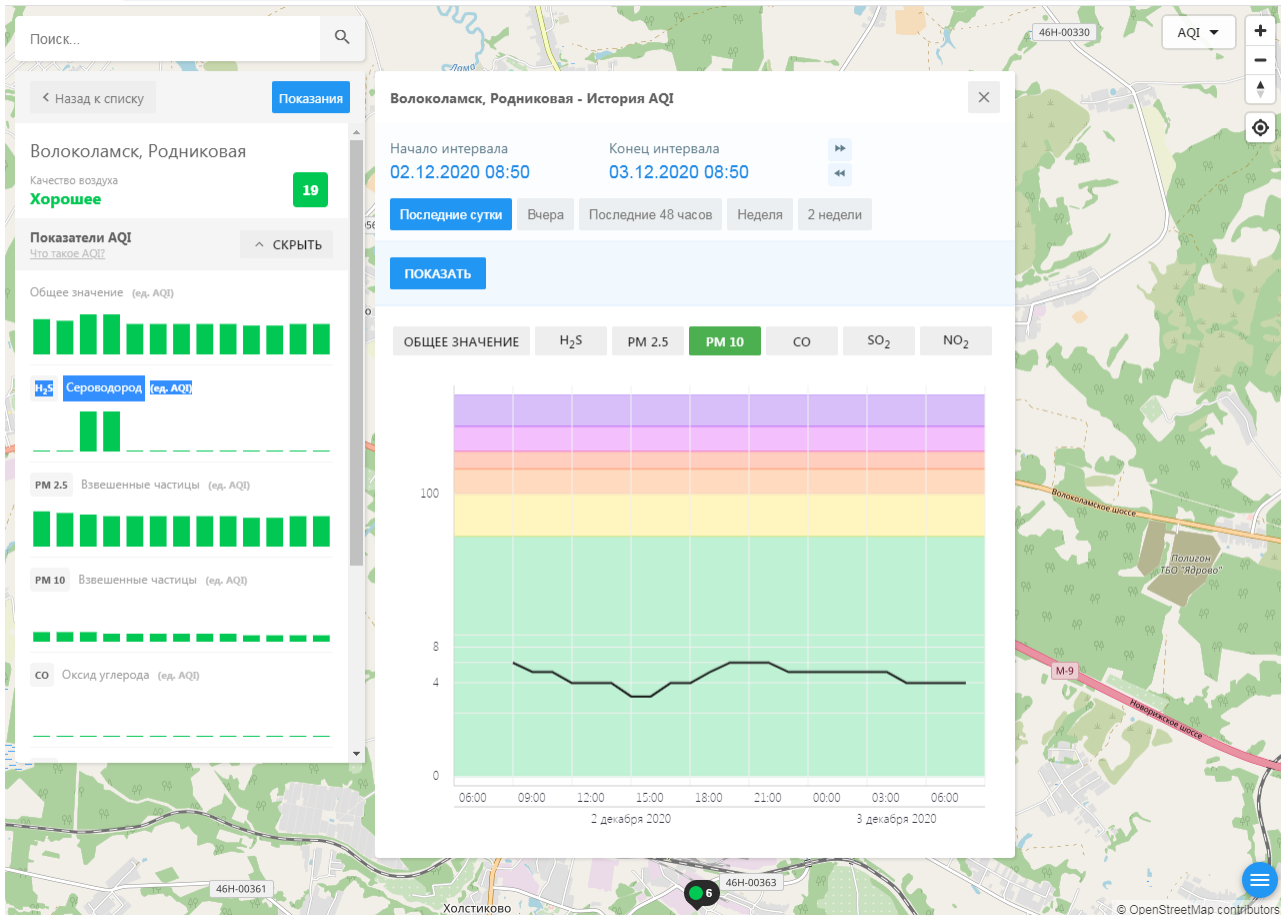

ecomon.urus.city/sites/31/aqi?lt=56.03041099999999&ln=35.945793645264985&z=12&m=0

Поиск..

Волоколамск, Родниковая

Качество воздуха **Хорошее** 19

Показатели AQI

Общее значение (ед. AQI)

H₂S Сероводород (ед. AQI)

PM 2.5 Взвешенные частицы (ед. AQI)

PM 10 Взвешенные частицы (ед. AQI)

CO Оксид углерода (ед. AQI)

Волоколамск, Родниковая - История AQI

Начало интервала: 02.12.2020 08:50

Конец интервала: 03.12.2020 08:50

Последние сутки | Вчера | Последние 48 часов | Неделя | 2 недели

ПОКАЗАТЬ

ОБЩЕЕ ЗНАЧЕНИЕ | H₂S | **PM 2.5** | PM 10 | CO | SO₂ | NO₂

Time	AQI (PM 2.5)
06:00 (2 Dec)	10
09:00 (2 Dec)	9
12:00 (2 Dec)	8
15:00 (2 Dec)	8
18:00 (2 Dec)	10
21:00 (2 Dec)	9
00:00 (3 Dec)	9
03:00 (3 Dec)	9
06:00 (3 Dec)	9

© OpenStreetMap contributors

Поиск...

Назад к списку Показания

Волоколамск, Родниковая

Качество воздуха: **Хорошее** 19

Показатели AQI Что такое AQI? ^ СКРЫТЬ

Общее значение (ед. AQI)

H₂S Сероводород (ед. AQI)