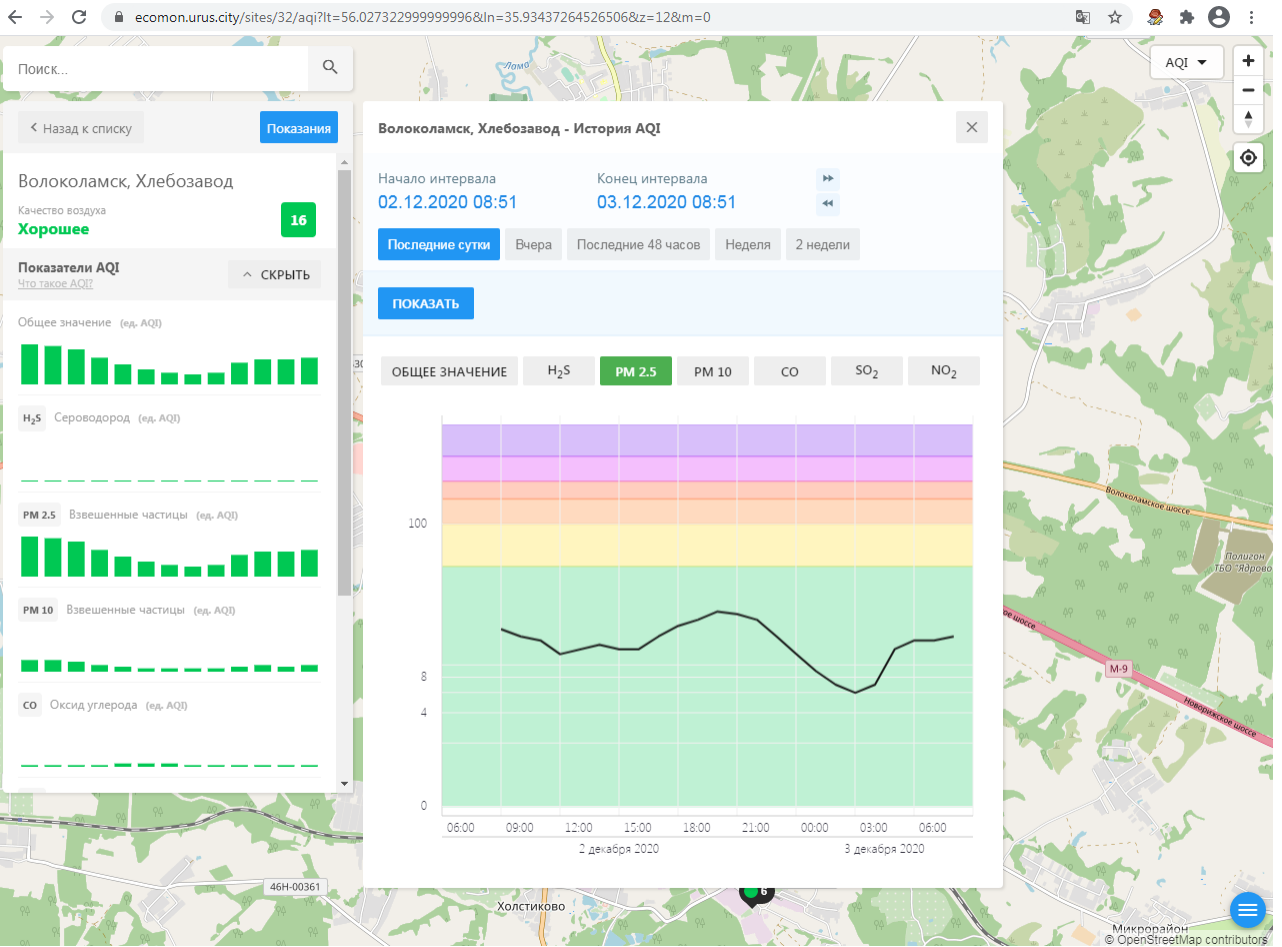

PM 2.5 Взвешенные частицы (ед. AQI)

PM 10 Взвешенные частицы (ед. AQI)

CO Оксид углерода (ед. AQI)

Волоколамск, Родниковая - История AQI

Начало интервала: 02.12.2020 08:50

Конец интервала: 03.12.2020 08:50

© OpenStreetMap contributors

Поиск...

Назад к списку Показания

Волоколамск, Родниковая

Качество воздуха: **Хорошее** 19

Показатели AQI Что такое AQI? ^ СКРЫТЬ

Общее значение (ед. AQI)

H₂S Сероводород (ед. AQI)

PM 2.5 Взвешенные частицы (ед. AQI)

PM 10 Взвешенные частицы (ед. AQI)

CO Оксид углерода (ед. AQI)

ecomon.urus.city/sites/29/aqi?lt=55.987415999999996&ln=35.92300064526523&z=12&m=0

Поиск...

Волоколамск, Ямская

Качество воздуха **Хорошее** 6

Показатели AQI [Что такое AQI?](#) ^ СКРЫТЬ

Общее значение (ед. AQI)

H₂S Сероводород (ед. AQI)

PM 2.5 Взвешенные частицы (ед. AQI)

PM 10 Взвешенные частицы (ед. AQI)

CO Оксид углерода (ед. AQI)