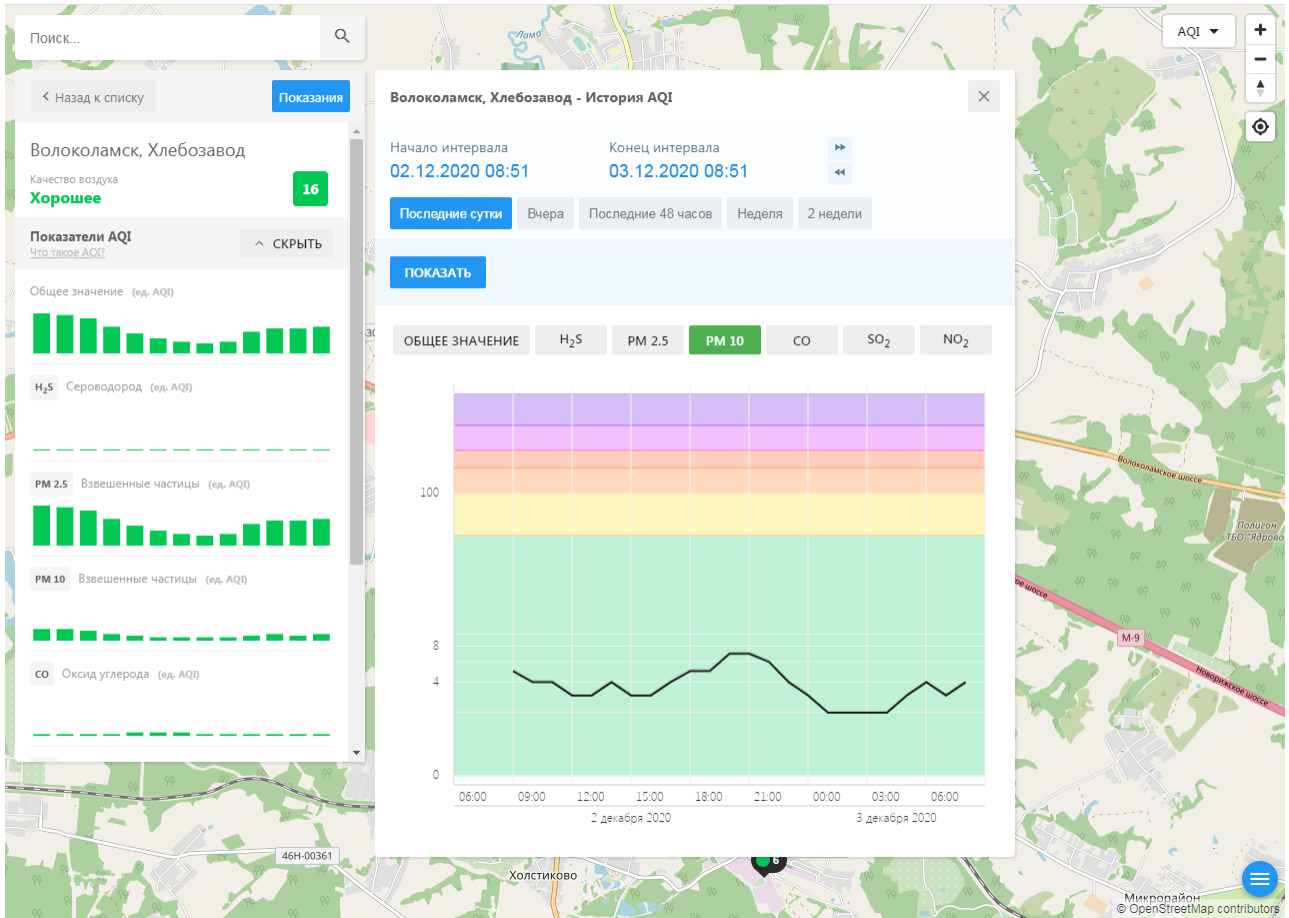

© OpenStreetMap contributors

Поиск...

Назад к списку Показания

Волоколамск, Родниковая

Качество воздуха: **Хорошее** 19

Показатели AQI Что такое AQI? ^ СКРЫТЬ

Общее значение (ед. AQI)

H₂S Сероводород (ед. AQI)

PM 2.5 Взвешенные частицы (ед. AQI)

PM 10 Взвешенные частицы (ед. AQI)

CO Оксид углерода (ед. AQI)

ecomon.urus.city/sites/29/aqi?lt=55.987415999999996&ln=35.92300064526523&z=12&m=0

Поиск...

Волоколамск, Ямская

Качество воздуха **Хорошее** 6

Показатели AQI [Что такое AQI?](#) ^ СКРЫТЬ

Общее значение (ед. AQI)

H₂S Сероводород (ед. AQI)

PM 2.5 Взвешенные частицы (ед. AQI)

PM 10 Взвешенные частицы (ед. AQI)

CO Оксид углерода (ед. AQI)

Волоколамск, Ямская - История AQI

Начало интервала: 02.12.2020 08:52 Конец интервала: 03.12.2020 08:52

Последние сутки Вчера Последние 48 часов Неделя 2 недели

ПОКАЗАТЬ

ОБЩЕЕ ЗНАЧЕНИЕ H₂S PM 2.5 PM 10 CO NO₂