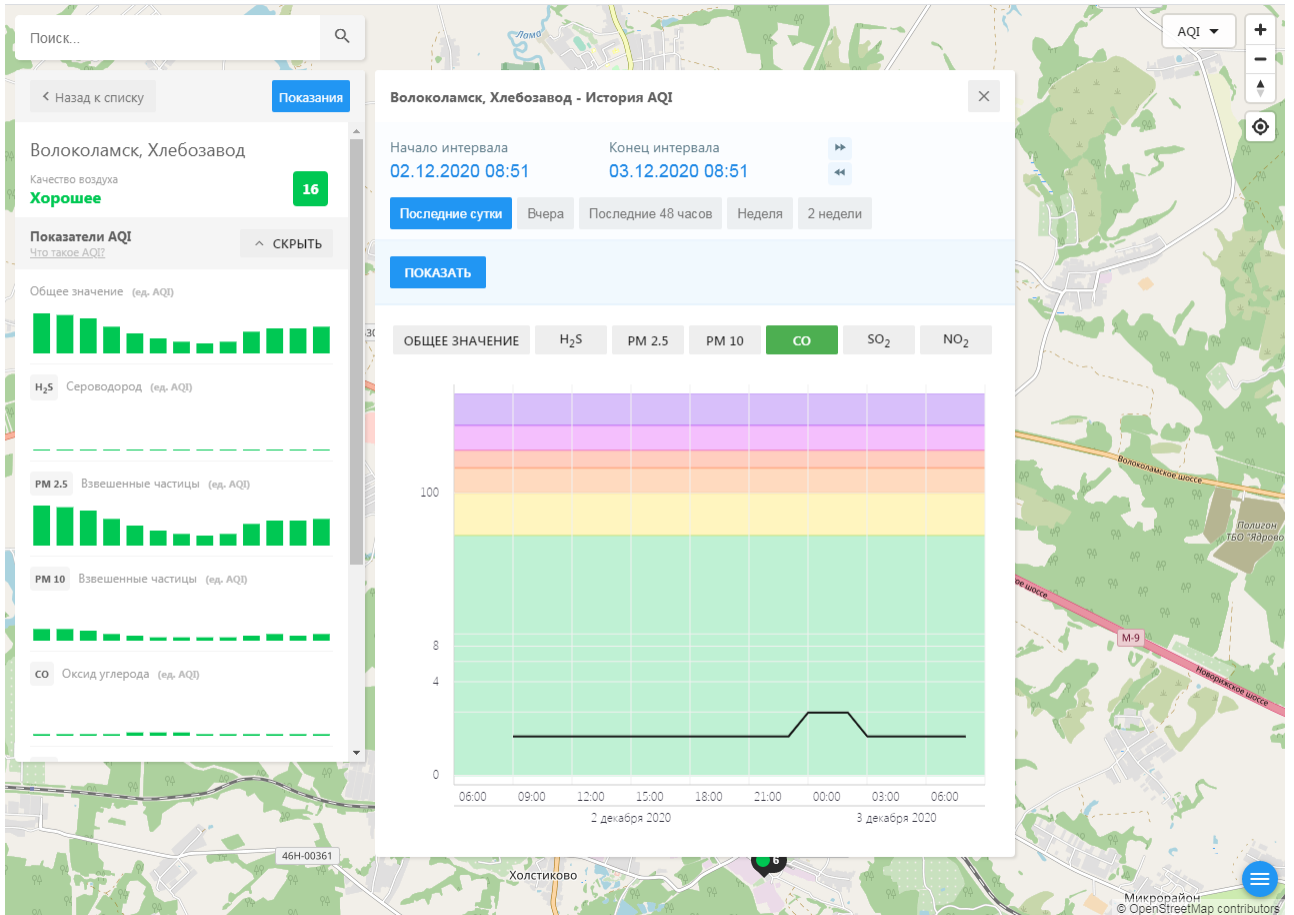

© OpenStreetMap contributors

Поиск...

Назад к списку Показания

Волоколамск, Родниковая

Качество воздуха: **Хорошее** 19

Показатели AQI Что такое AQI? ^ СКРЫТЬ

Общее значение (ед. AQI)

H₂S Сероводород (ед. AQI)

PM 2.5 Взвешенные частицы (ед. AQI)

PM 10 Взвешенные частицы (ед. AQI)

CO Оксид углерода (ед. AQI)

ecomon.urus.city/sites/29/aqi?lt=55.987415999999996&ln=35.92300064526523&z=12&m=0

Поиск...

Волоколамск, Ямская

Качество воздуха **Хорошее** 6

Показатели AQI [Что такое AQI?](#) ^ СКРЫТЬ

Общее значение (ед. AQI)

H₂S Сероводород (ед. AQI)

PM 2.5 Взвешенные частицы (ед. AQI)

PM 10 Взвешенные частицы (ед. AQI)

CO Оксид углерода (ед. AQI)

Волоколамск, Ямская - История AQI

Начало интервала: 02.12.2020 08:52 Конец интервала: 03.12.2020 08:52

Последние сутки Вчера Последние 48 часов Неделя 2 недели

ПОКАЗАТЬ

ОБЩЕЕ ЗНАЧЕНИЕ H₂S PM 2.5 PM 10 CO NO₂